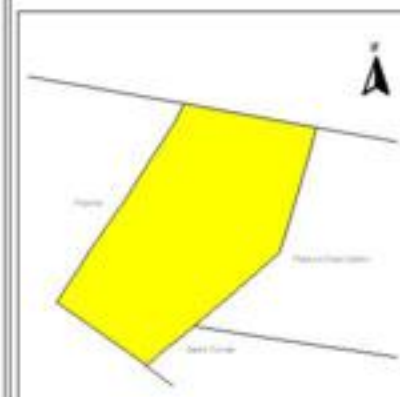

EVALUA DF
Consejo de Evaluación del
Desarrollo Social del
Distrito Federal

ÍNDICE DE DESARROLLO SOCIAL

Delegación: Miguel Hidalgo
Colonia: Nextitla
Grado de desarrollo: Alto

Grado de Desarrollo Social

-  Muy bajo
-  Bajo
-  Medio
-  Alto
-  Sin dato